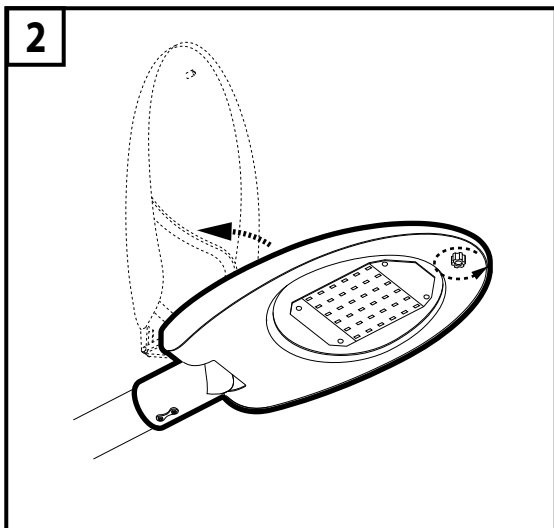

INSTALLATION INSTRUCTIONS

i LED modules are non-user replaceable

A [mm]	300	300	300	300	300
B [mm]	620	620	620	620	620
C [mm]	152	152	152	152	152
Weight	7 kg	7 kg	7 kg	7,2 kg	7,2 kg
B10/ B16	10/ 17	10/ 17	10/ 17	7/ 10	7/ 10

Compressed air

Soft cloth

TA:

- 40°C ÷ + 55°C

IP66

IK09

50/60 Hz

230 V