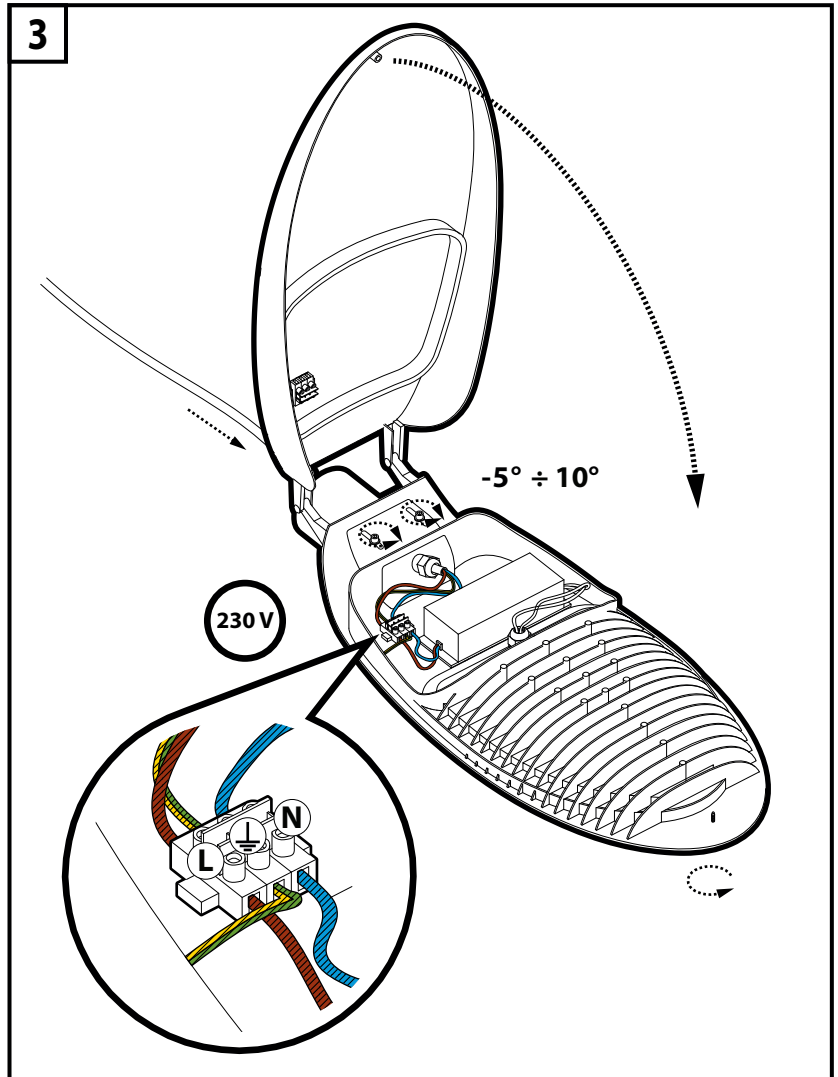

INSTALLATION INSTRUCTIONS

i LED modules are non-user replaceable

A [mm]	300	300	300	300	300
B [mm]	620	620	620	620	620
C [mm]	152	152	152	152	152
Weight	7 kg	7 kg	7 kg	7,2 kg	7,2 kg
B10/ B16	10/ 17	10/ 17	10/ 17	7/ 10	7/ 10

Compressed air

Soft cloth

TA:

- 40°C ÷ + 55°C

IP66

IK09

50/60 Hz

230 V